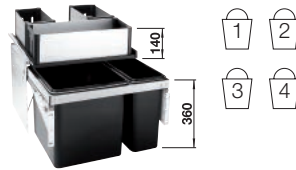

45 cm Élément sous-évier
50 cm Élément sous-évier
60 cm Élément sous-évier