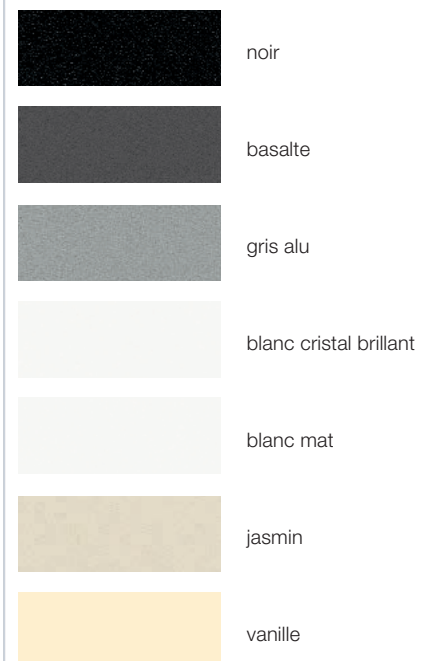

BLANCODELTA

1053 x 570 x 175/113 mm
Céramique PuraPlus®

BLANCOPRION 9 E

915 x 510 x 180/65 mm
Céramique PuraPlus®

CombiColours

Céramique PuraPlus®
Céramique coloris

Céramique PuraPlus®

BLANCO éviers en céramique.